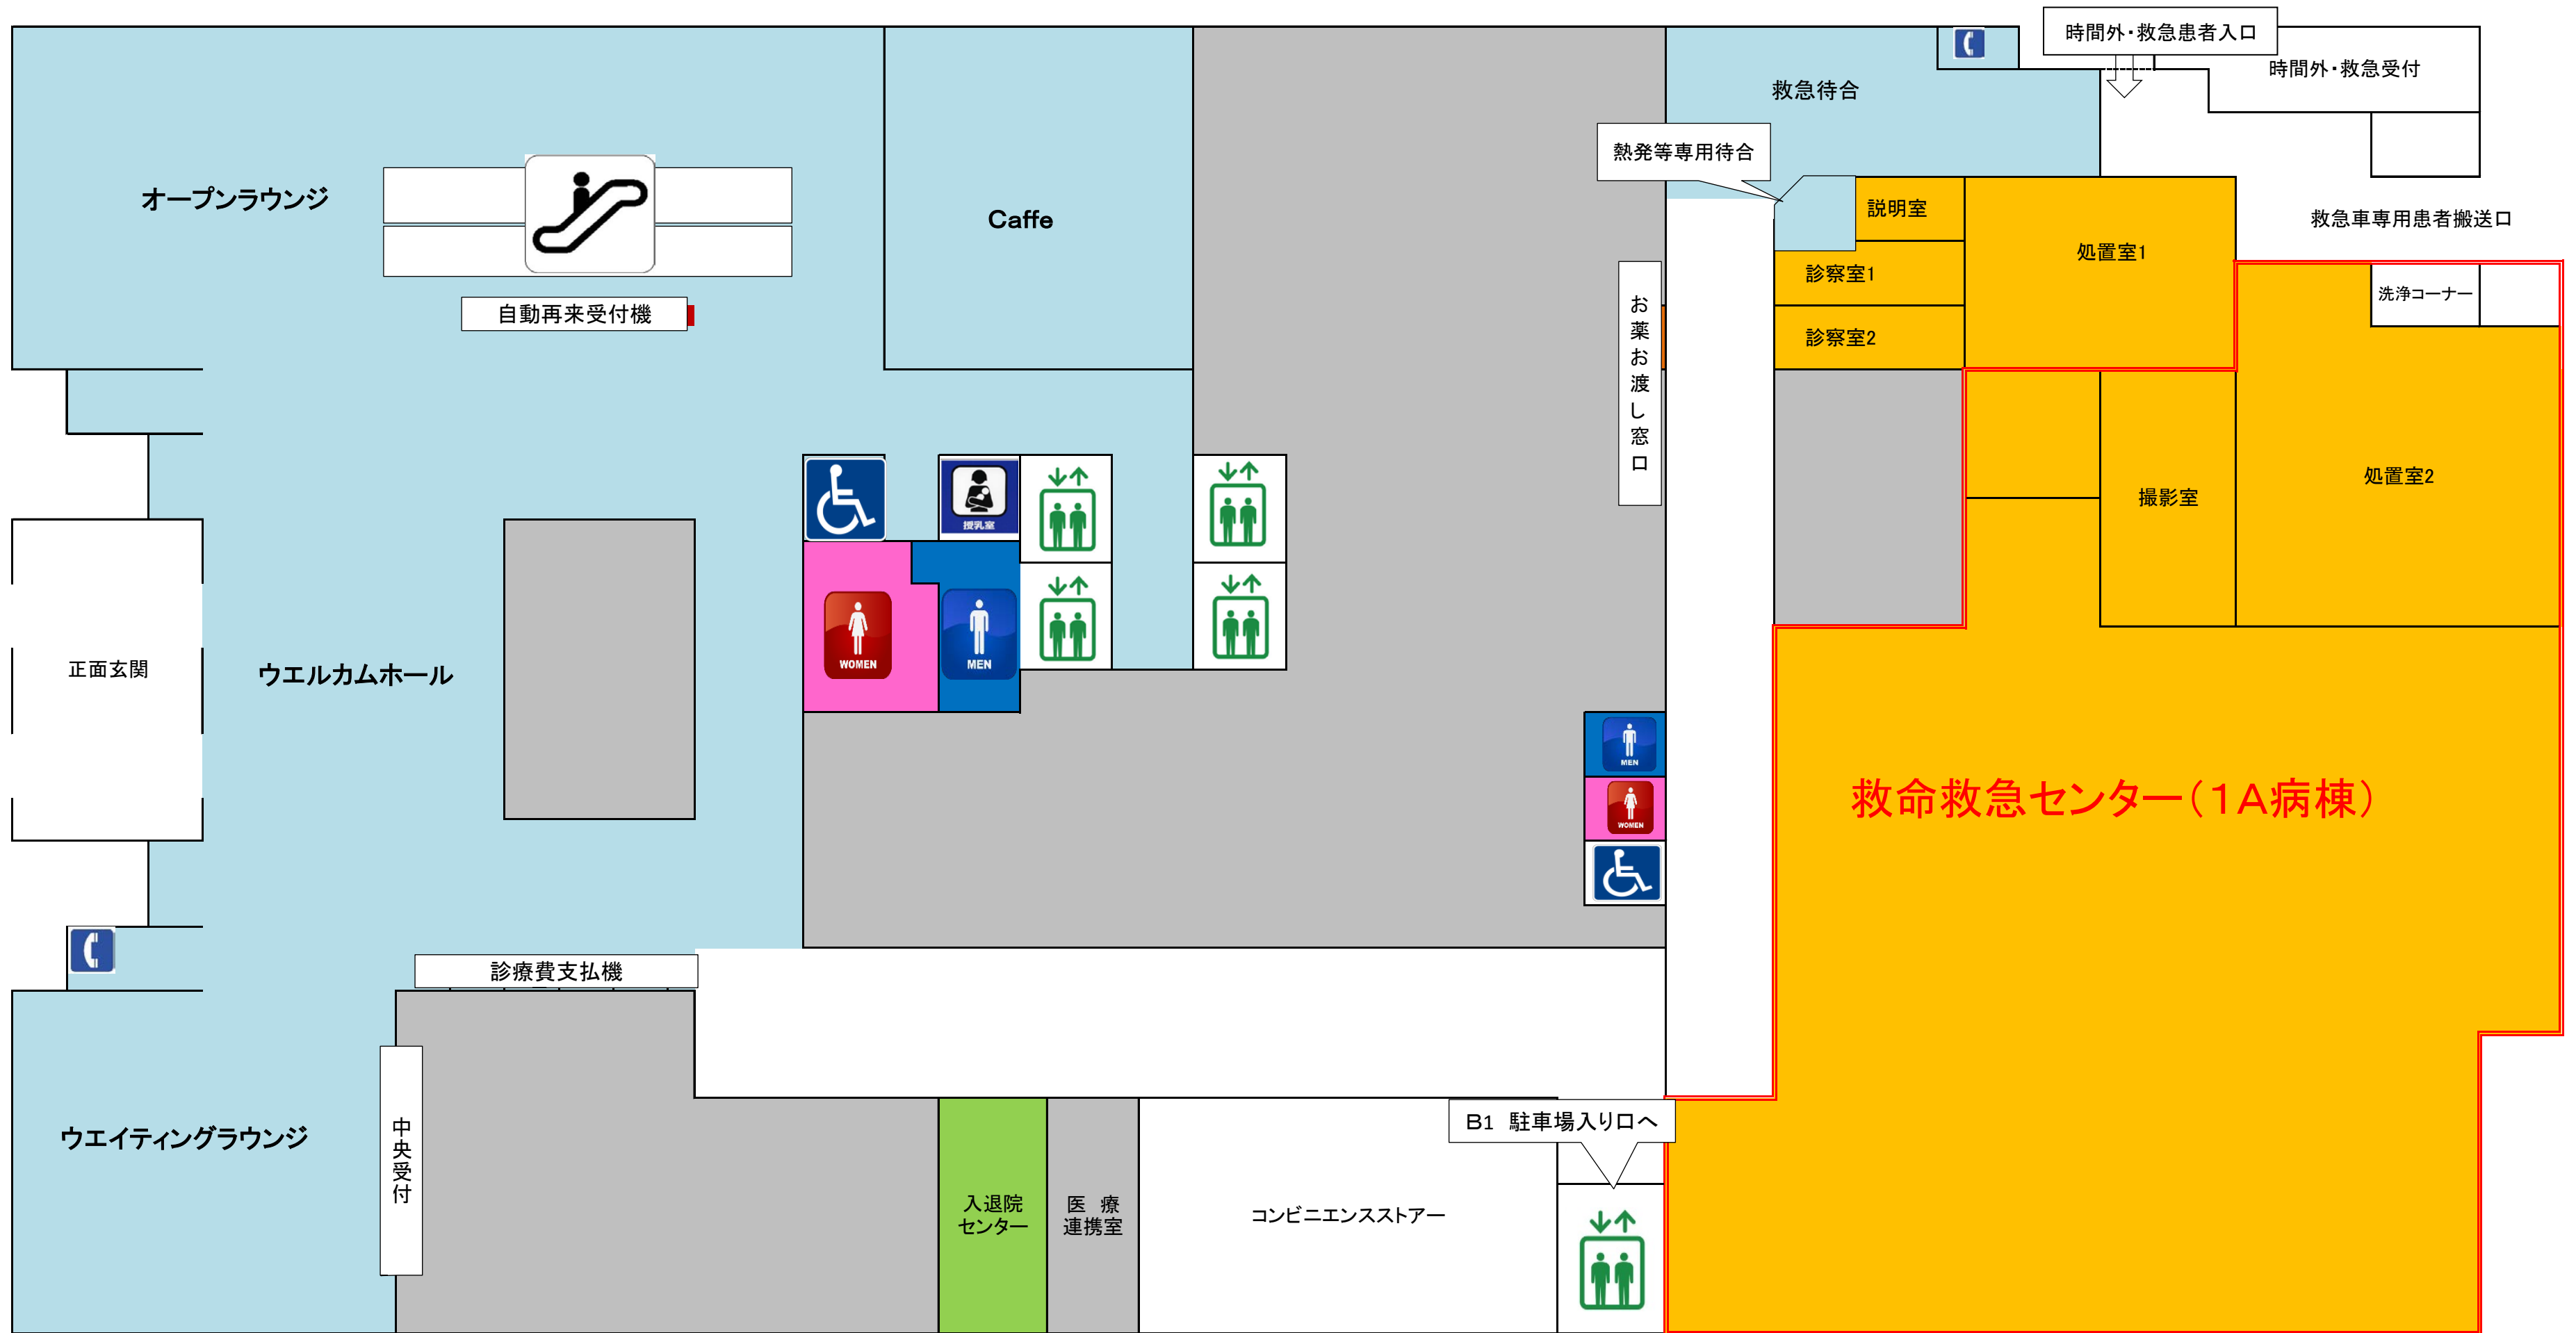

携帯端末(電話・タブレット等)使用ルールエリア表示 地下1階

通話可能エリア
(通話・メール・web使用可)

通話禁止エリア
(メール・webのみ使用可)

使用禁止エリア
(電源OFF)

関係者以外立入禁止エリア

※上記の色分けされた以外のエリアにつきましては、マナーモード に設定の上ご使用はお控え下さい。

携帯端末(電話・タブレット等)使用ルールエリア表示 1階

救命救急センター(1A病棟)

 <p>通話可能エリア (通話・メール・web使用可)</p>	 <p>通話禁止エリア (メール・webのみ使用可)</p>	 <p>使用禁止エリア (電源OFF)</p>	<p>関係者以外立入禁止エリア</p>
--	---	--	---------------------

※上記の色分けされた以外のエリアにつきましては、マナーモード に設定の上ご使用はお控え下さい。

携帯端末(電話・タブレット等)使用ルールエリア表示 2階

<p>通話可能エリア (通話・メール・web使用可)</p>	<p>通話禁止エリア (メール・webのみ使用可)</p>	<p>使用禁止エリア (電源OFF)</p>	<p>関係者以外立入禁止エリア</p>
---	--	-----------------------------------	----------------------------

※上記の色分けされた以外のエリアにつきましては、マナーモード に設定の上ご使用はお控え下さ

携帯端末(電話・タブレット等)使用ルールエリア表示 3階

通話可能エリア
(通話・メール・web使用可)

通話禁止エリア
(メール・webのみ使用可)

使用禁止エリア
(電源OFF)

関係者以外立入禁止エリア

※上記の色分けされた以外のエリアにつきましては、マナーモード に設定の上ご使用はお控え下さ

携帯端末(電話・タブレット等)使用ルールエリア表示 4階

通話可能エリア
(通話・メール・web使用可)