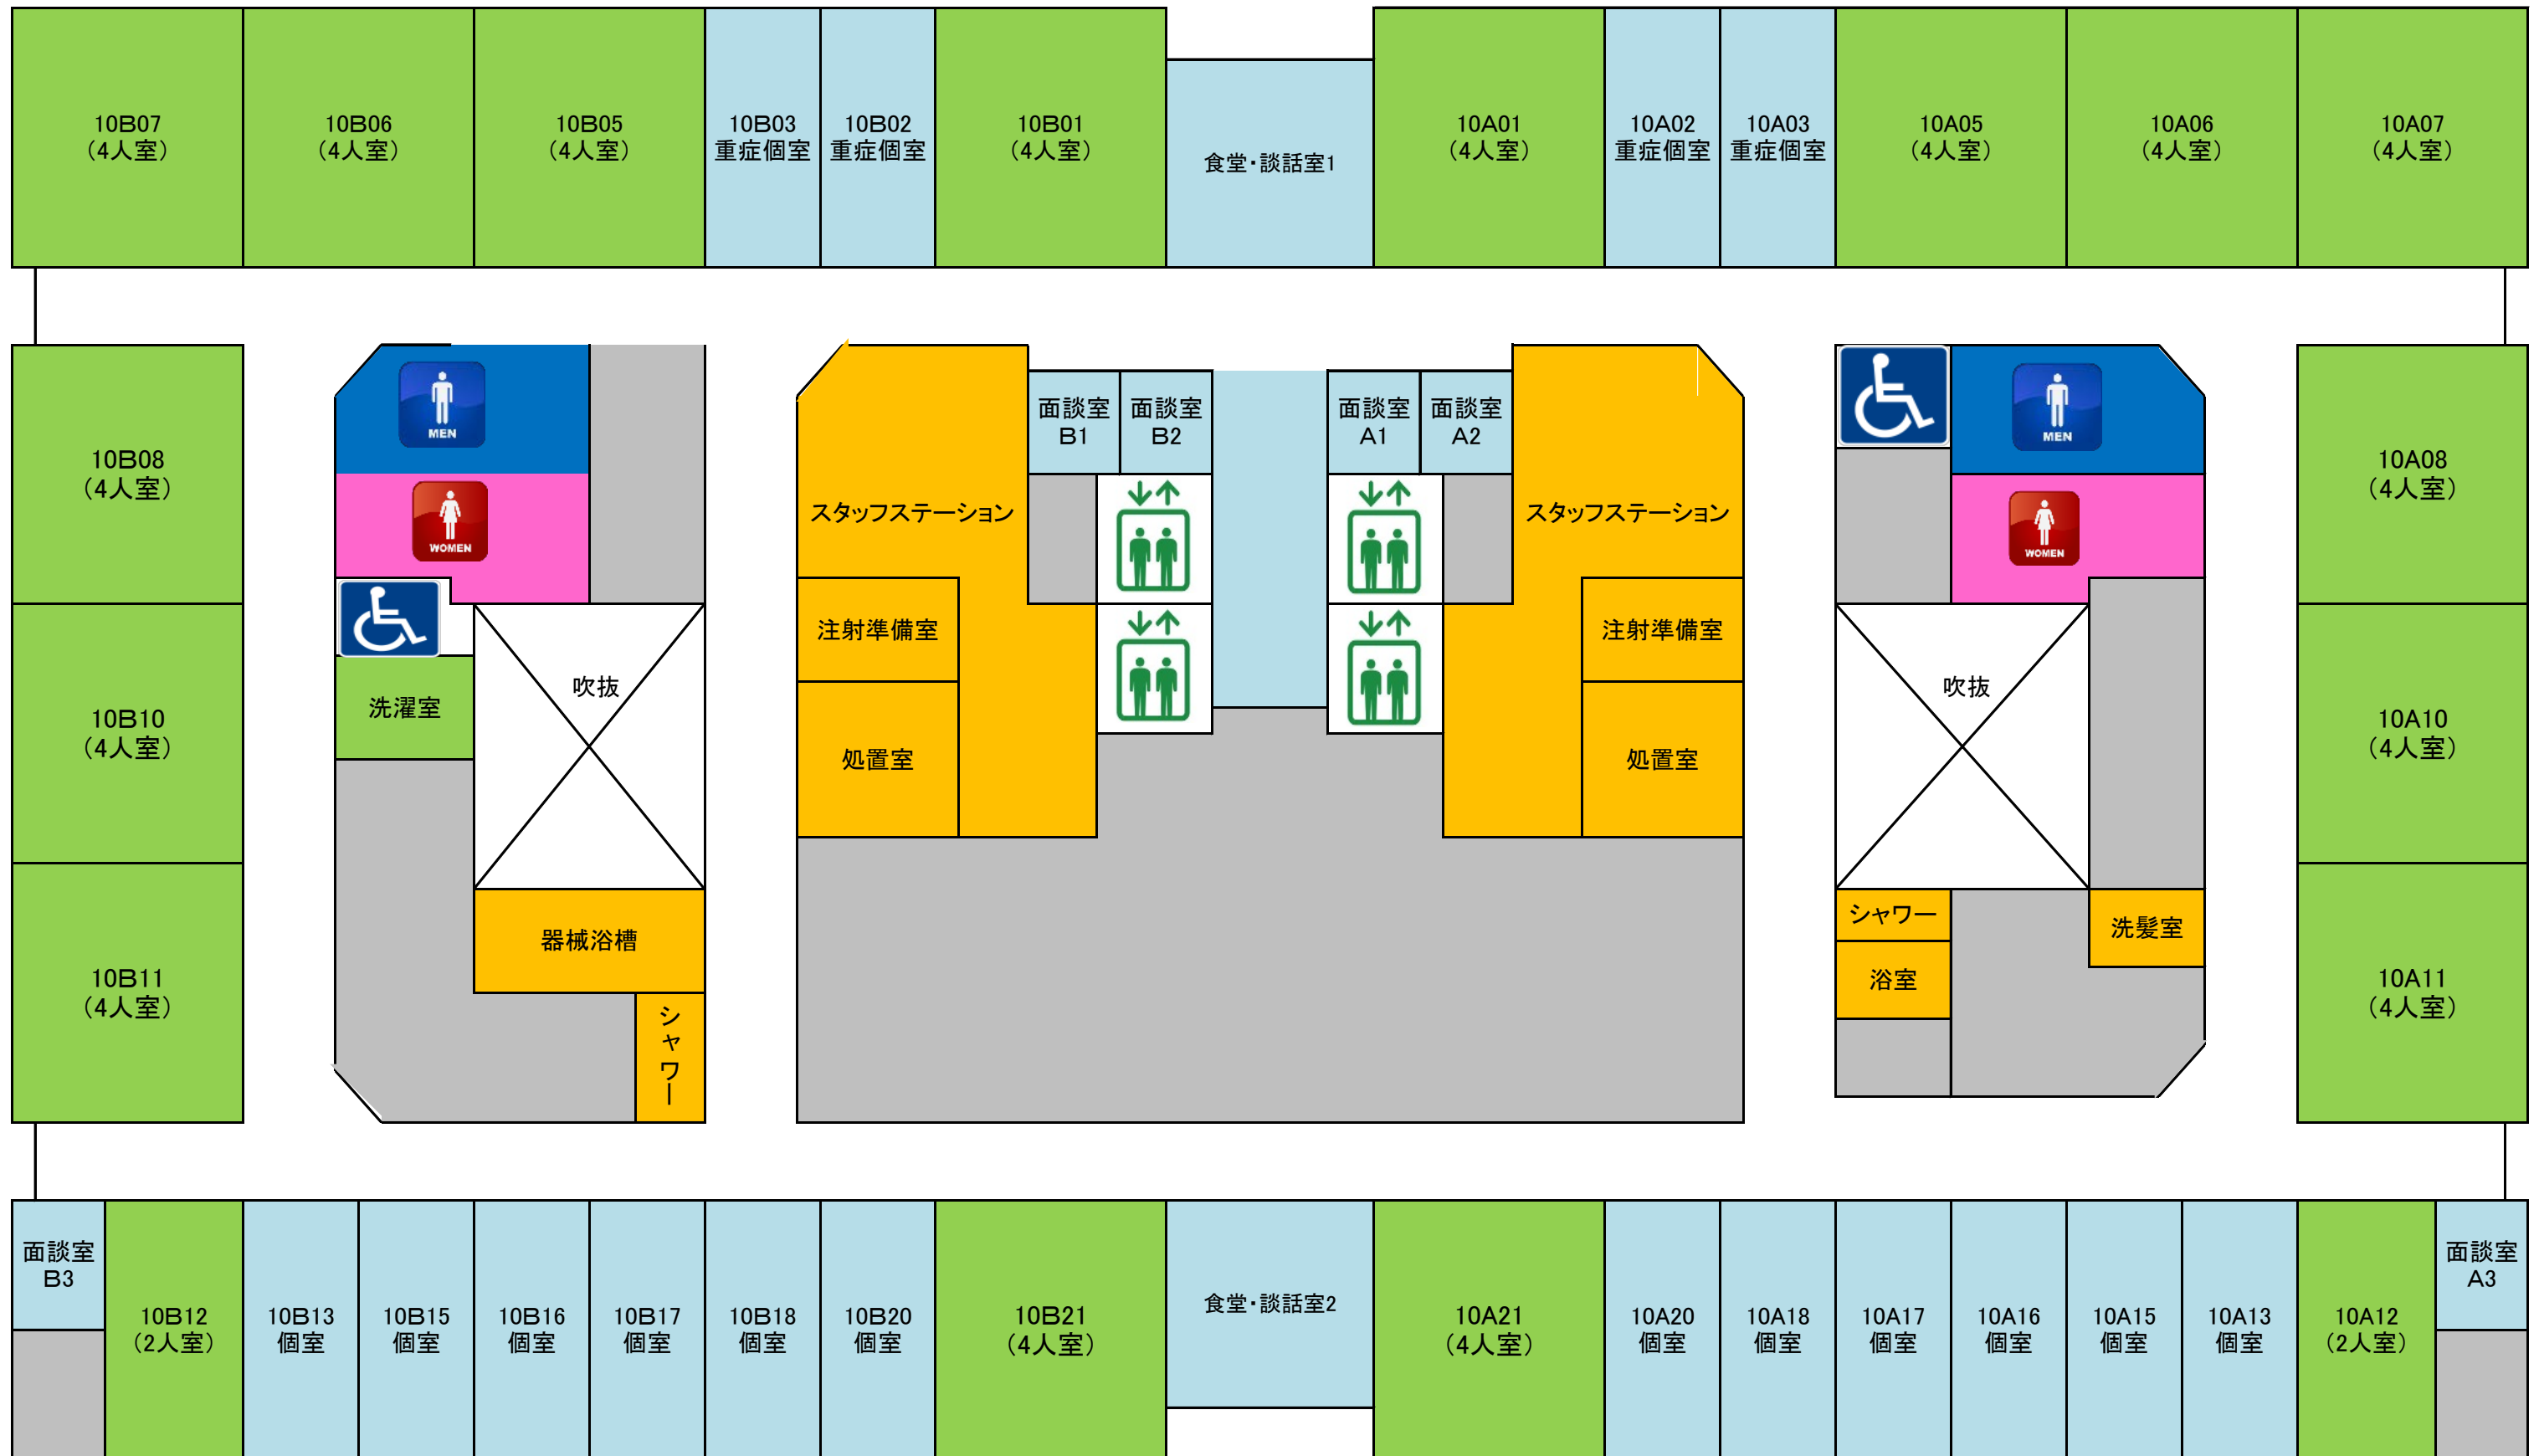

携帯端末(電話・タブレット等)使用ルールエリア表示 10階

通話可能エリア (通話・メール・web使用可)	通話禁止エリア (メール・webのみ使用可)	使用禁止エリア (電源OFF)	関係者以外立入禁止エリア

※上記の色分けされた以外のエリアにつきましては、マナーモード に設定の上ご使用はお控え下さい。