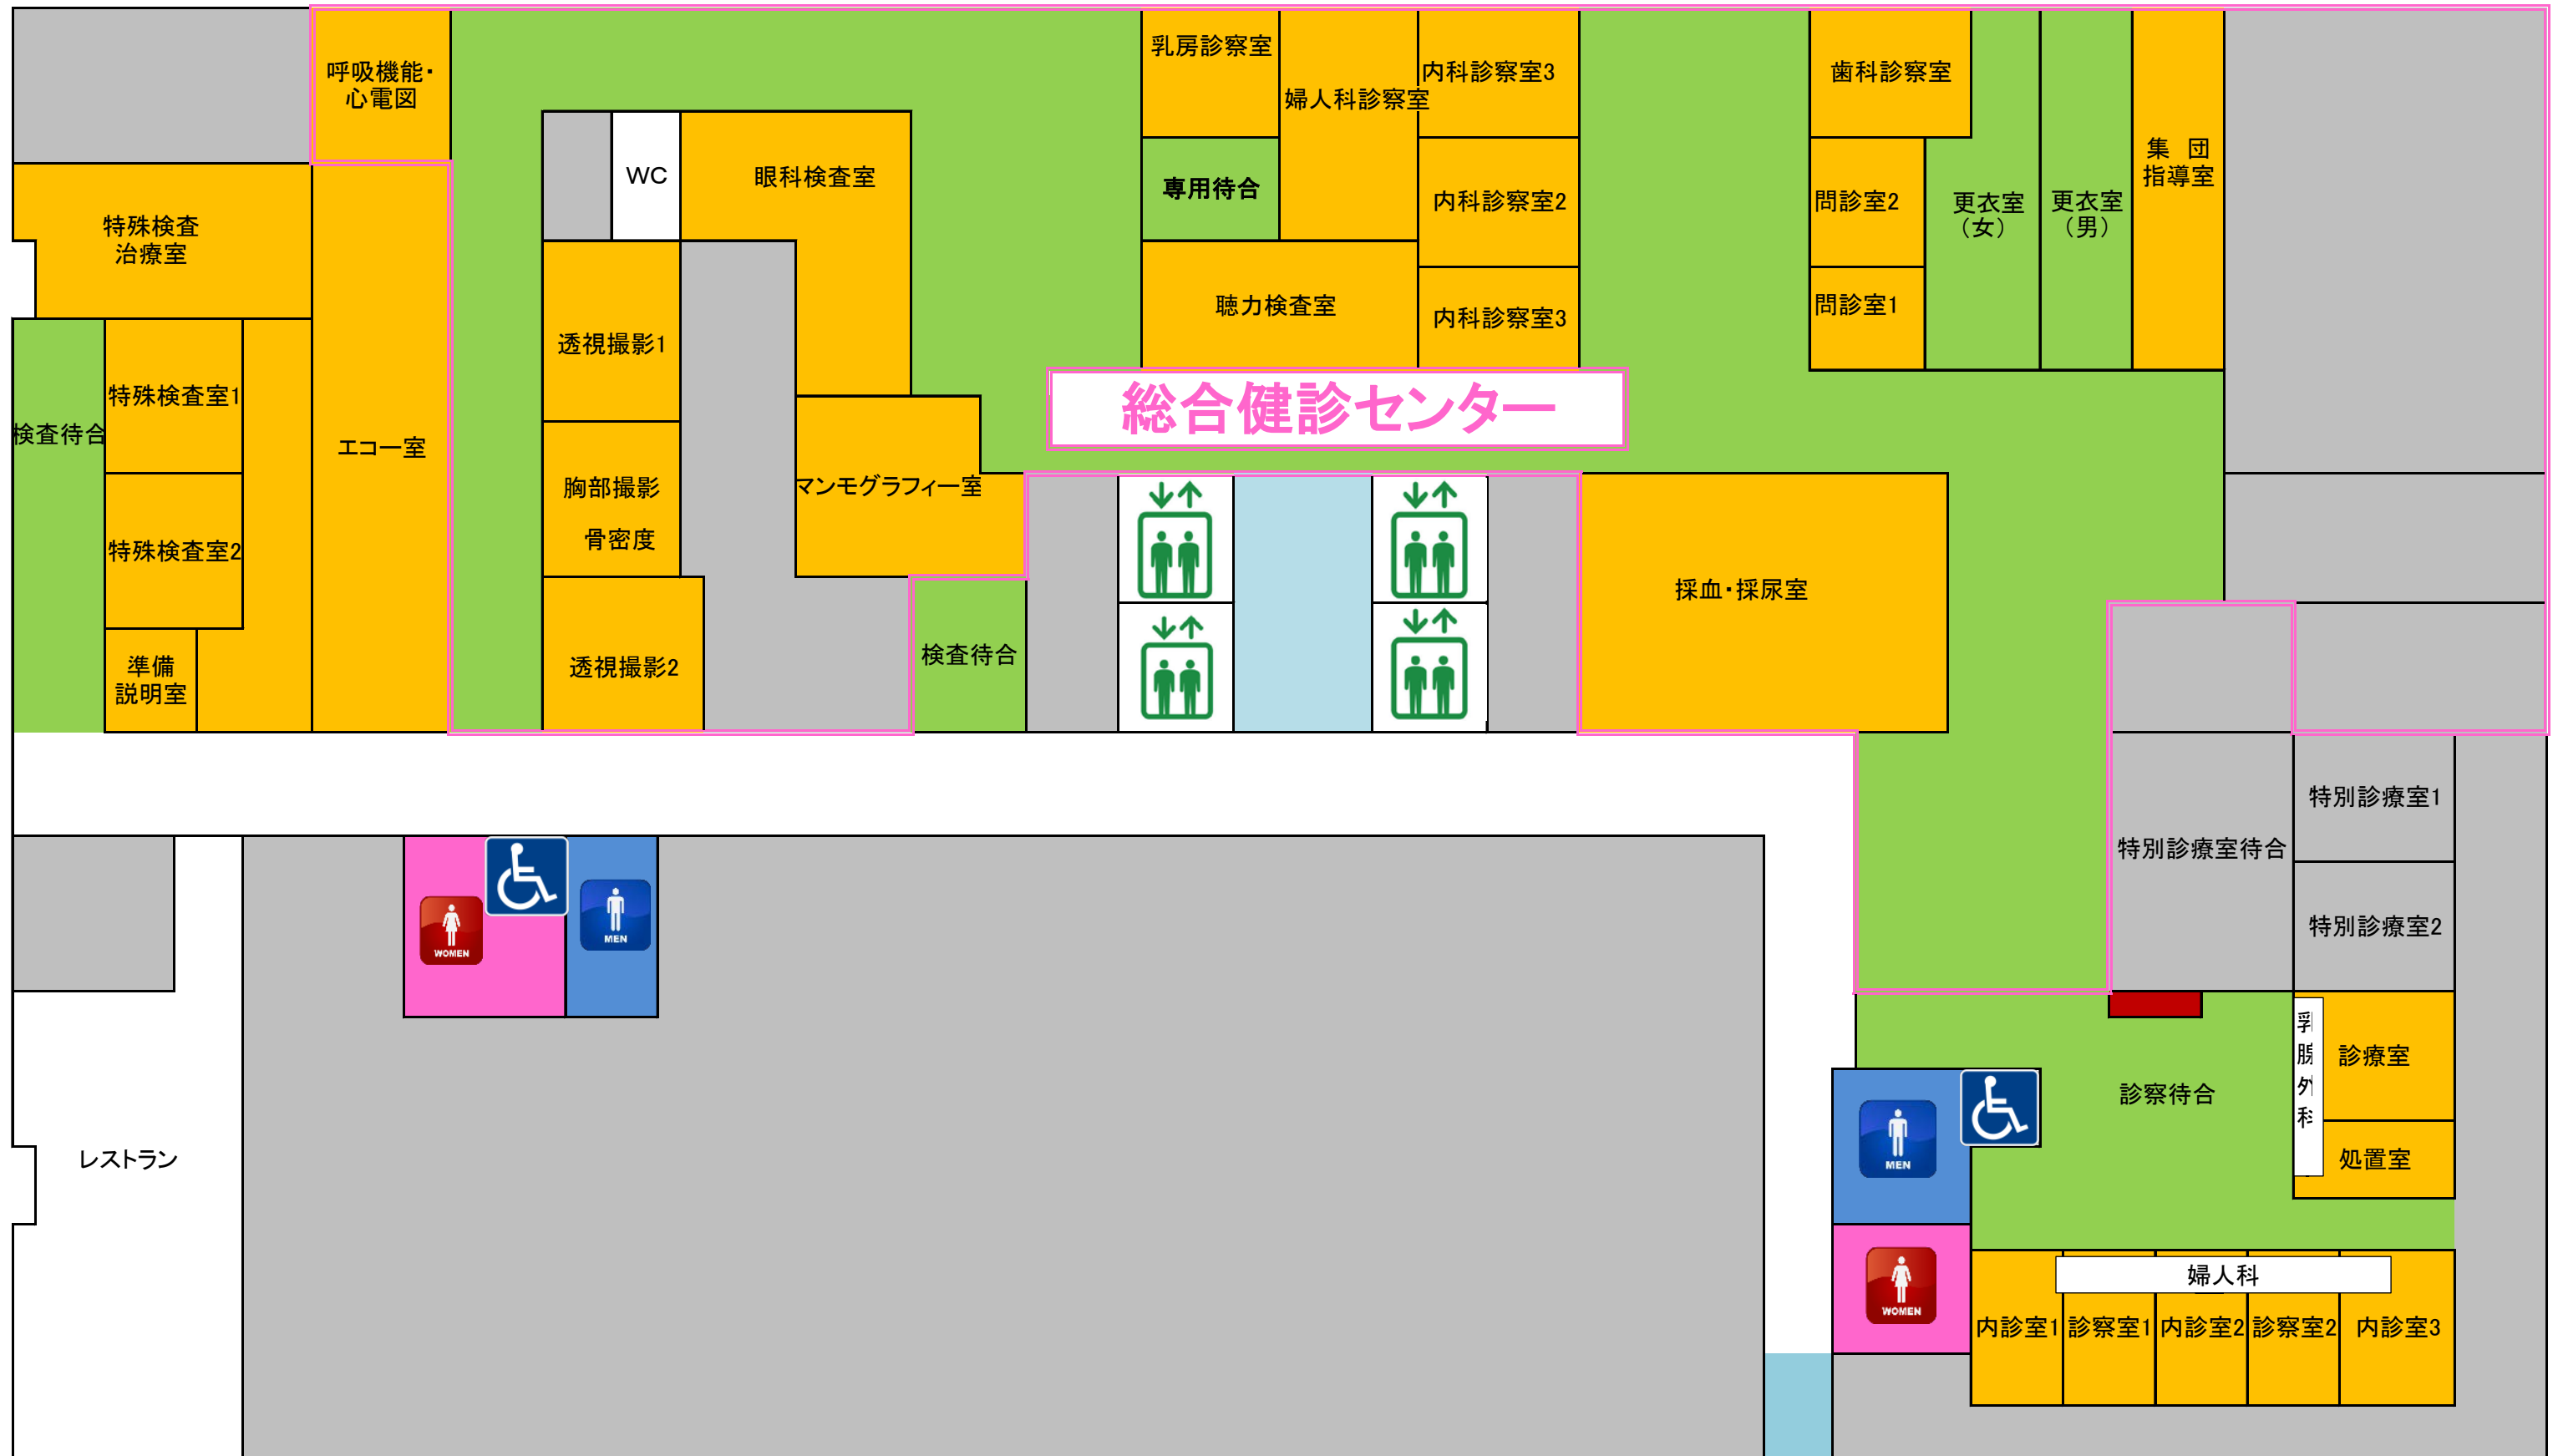

携帯端末(電話・タブレット等)使用ルールエリア表示 3階

通話可能エリア
(通話・メール・web使用可)

通話禁止エリア
(メール・webのみ使用可)

使用禁止エリア
(電源OFF)

関係者以外立入禁止エリア

※上記の色分けされた以外のエリアにつきましては、マナーモード に設定の上ご使用はお控え下さ

携帯端末(電話・タブレット等)使用ルールエリア表示 4階

通話可能エリア
(通話・メール・web使用可)

通話禁止エリア
(メール・webのみ使用可)

使用禁止エリア
(電源OFF)

関係者以外立入禁止エリア

※上記の色分けされた以外のエリアにつきましては、マナーモード に設定の上ご使用はお控え下

携帯端末(電話・タブレット等)使用ルールエリア表示 6階

通話可能エリア
(通話・メール・web使用可)

通話禁止エリア
(メール・webのみ使用可)

使用禁止エリア
(電源OFF)