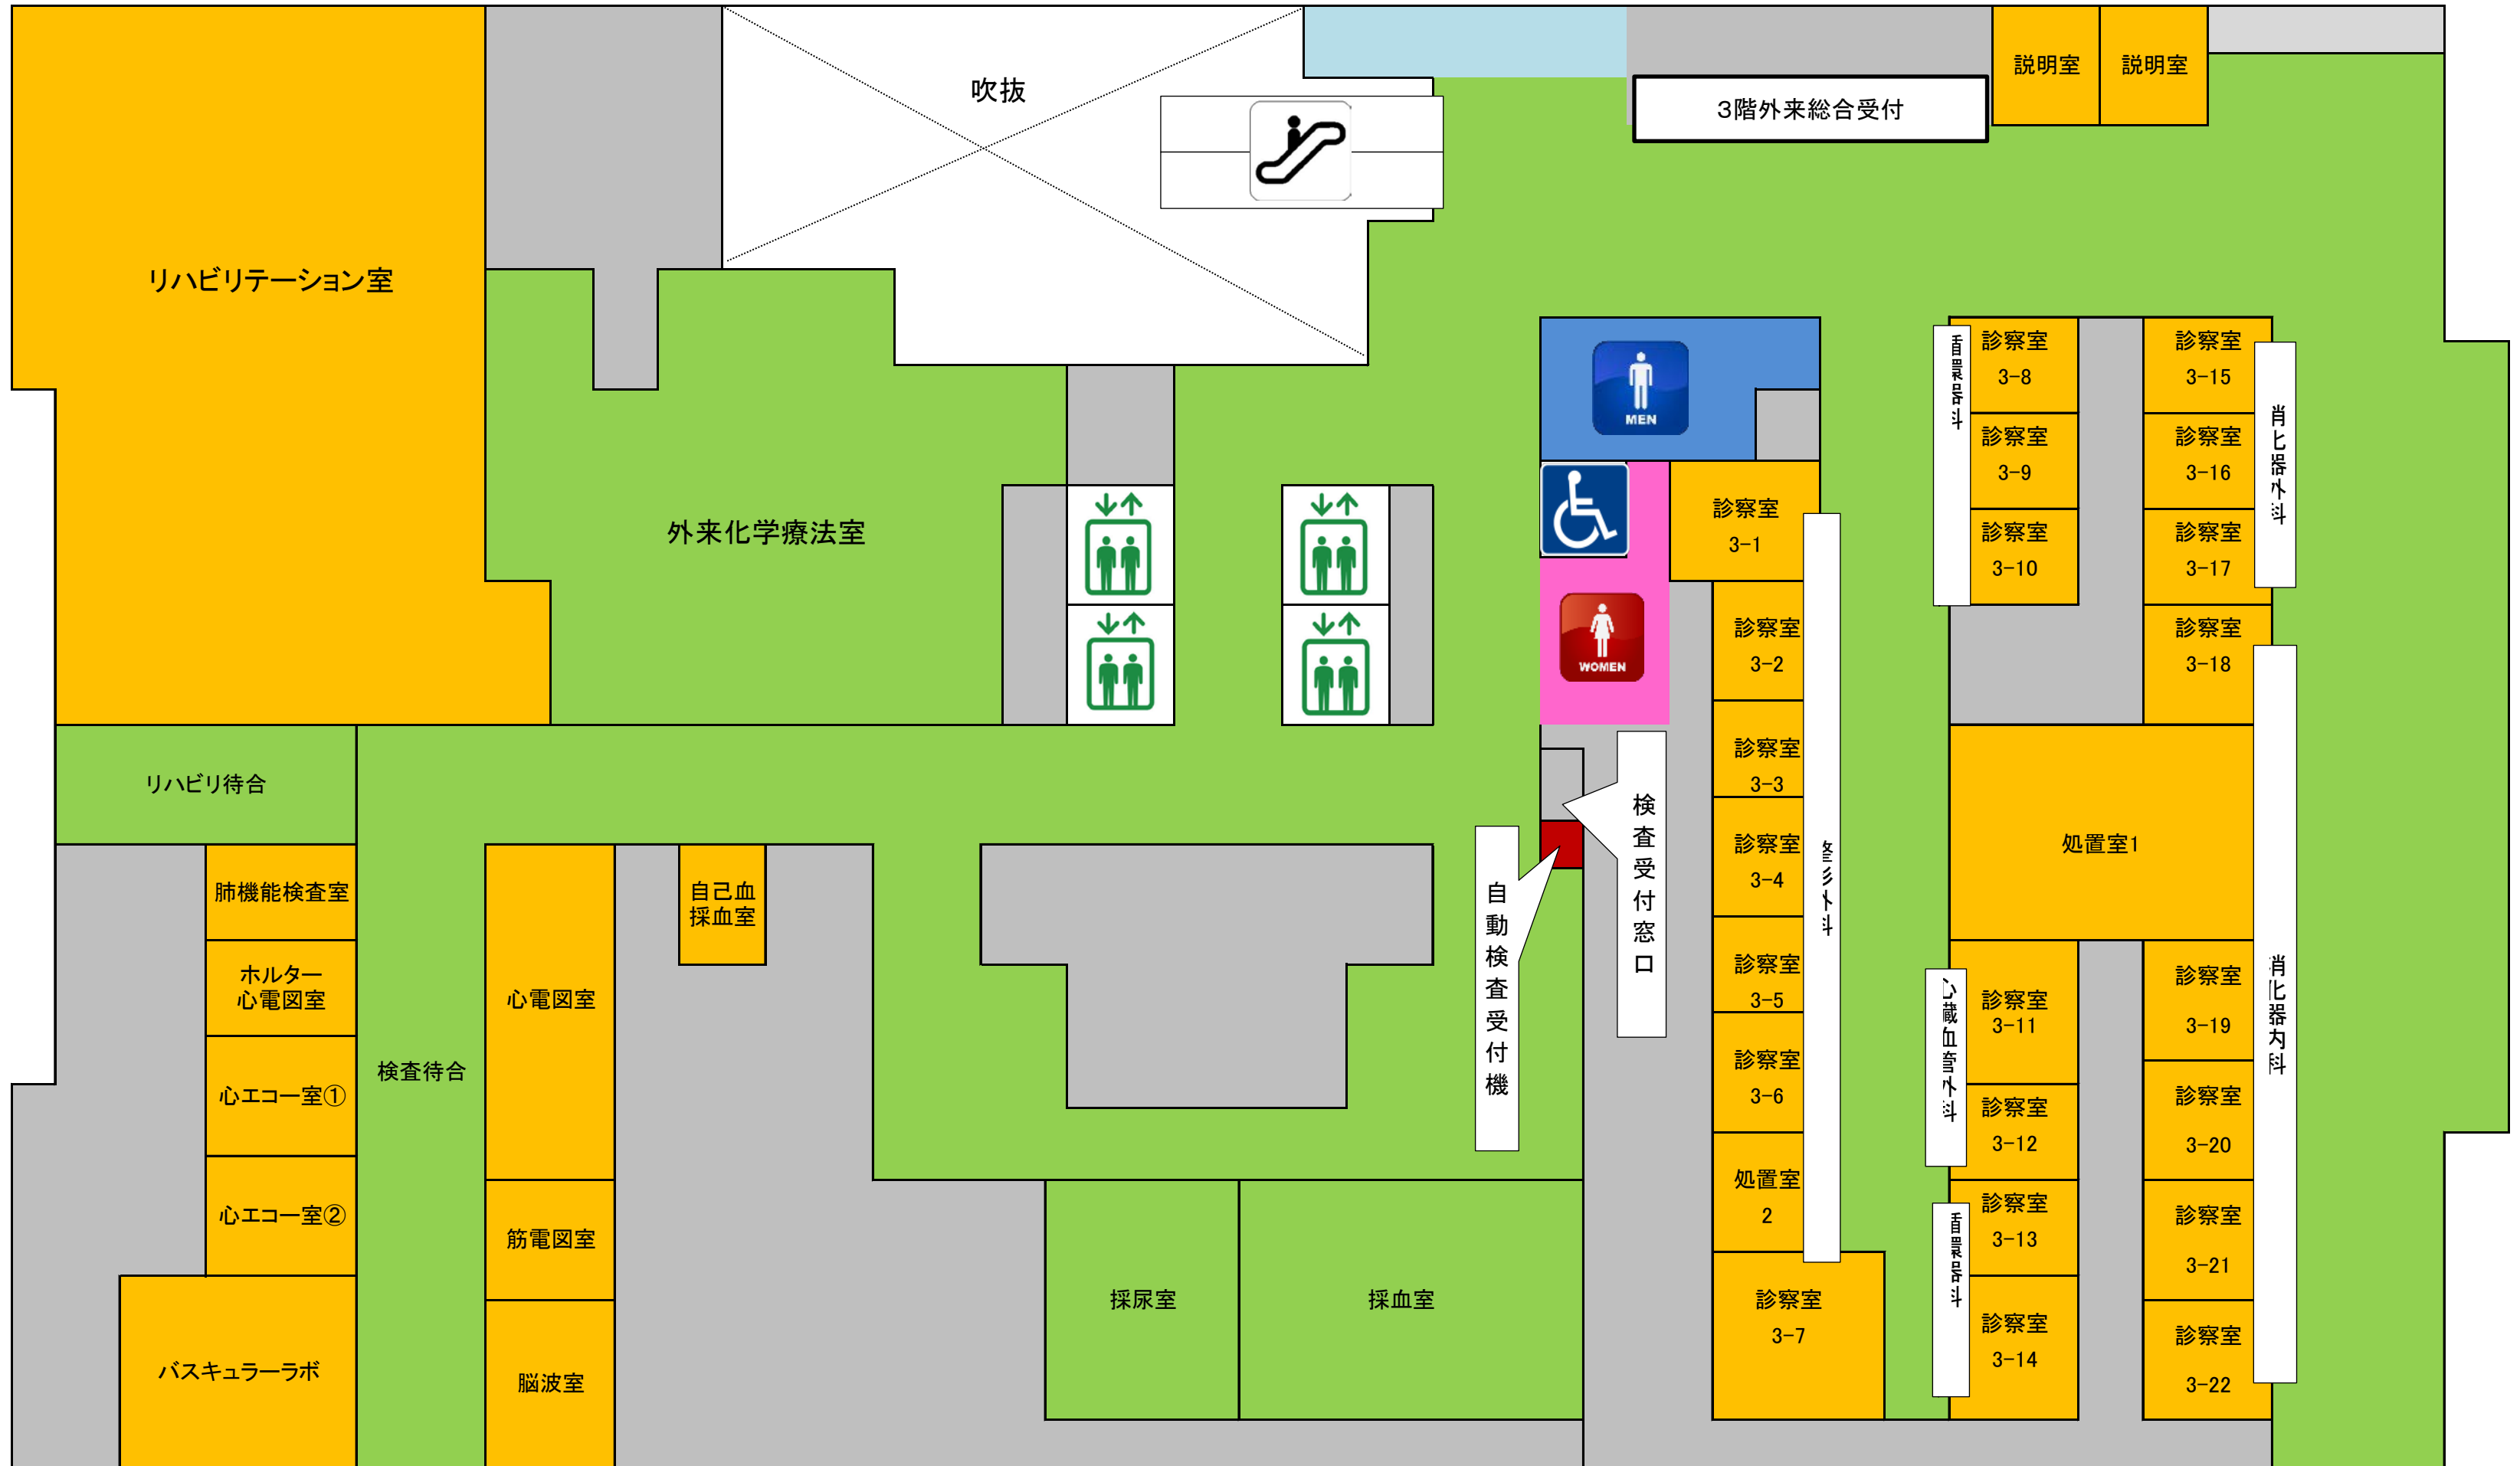

携帯端末(電話・タブレット等)使用ルールエリア表示 3階

通話可能エリア
(通話・メール・web使用可)

通話禁止エリア
(メール・webのみ使用可)

使用禁止エリア
(電源OFF)

関係者以外立入禁止エリア

※上記の色分けされた以外のエリアにつきましては、マナーモード に設定の上ご使用はお控え下さ