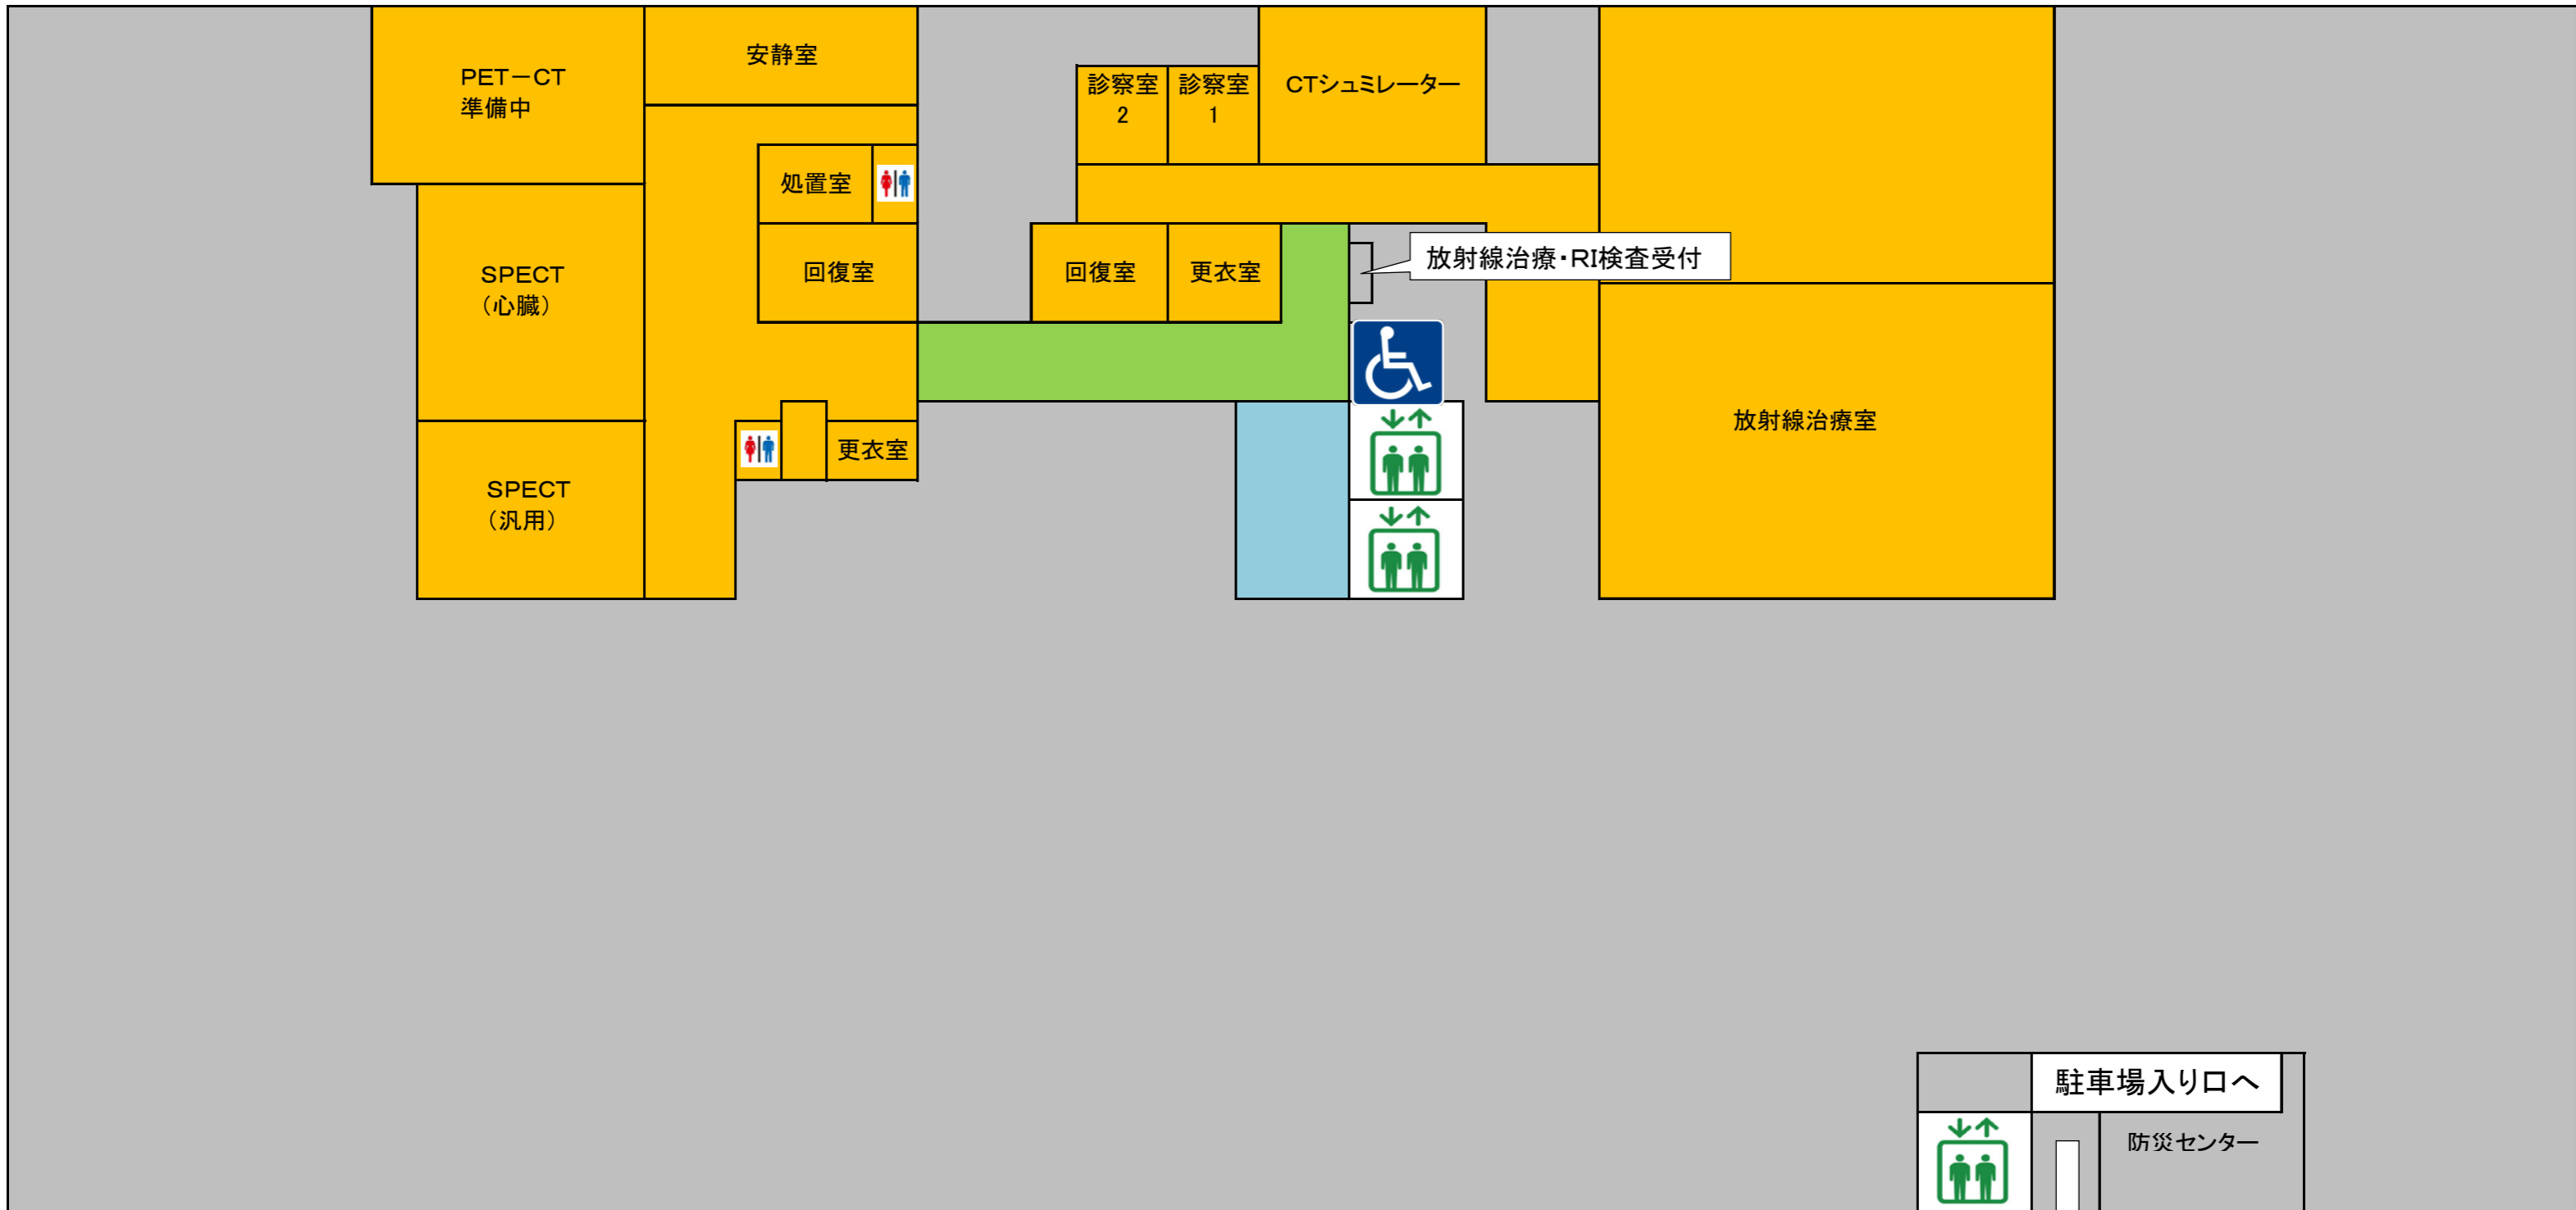

携帯端末(電話・タブレット等)使用ルールエリア表示 地下1階

通話可能エリア
(通話・メール・web使用可)

通話禁止エリア
(メール・webのみ使用可)

使用禁止エリア
(電源OFF)

関係者以外立入禁止エリア

※上記の色分けされた以外のエリアにつきましては、マナーモード に設定の上ご使用はお控え下さい。

携帯端末(電話・タブレット等)使用ルールエリア表示 1階

救命救急センター(1A病棟)

 <p>通話可能エリア (通話・メール・web使用可)</p>	 <p>通話禁止エリア (メール・webのみ使用可)</p>	 <p>使用禁止エリア (電源OFF)</p>	<p>関係者以外立入禁止エリア</p>
--	---	--	---------------------

※上記の色分けされた以外のエリアにつきましては、マナーモード に設定の上ご使用はお控え下さい。

携帯端末(電話・タブレット等)使用ルールエリア表示 2階

<p>通話可能エリア (通話・メール・web使用可)</p>	<p>通話禁止エリア (メール・webのみ使用可)</p>	<p>使用禁止エリア (電源OFF)</p>	<p>関係者以外立入禁止エリア</p>
---	--	-----------------------------------	----------------------------

※上記の色分けされた以外のエリアにつきましては、マナーモード に設定の上ご使用はお控え下さ

携帯端末(電話・タブレット等)使用ルールエリア表示 3階

通話可能エリア
(通話・メール・web使用可)

通話禁止エリア
(メール・webのみ使用可)

使用禁止エリア
(電源OFF)

関係者以外立入禁止エリア

※上記の色分けされた以外のエリアにつきましては、マナーモード に設定の上ご使用はお控え下さ

携帯端末(電話・タブレット等)使用ルールエリア表示 4階

通話可能エリア
(通話・メール・web使用可)