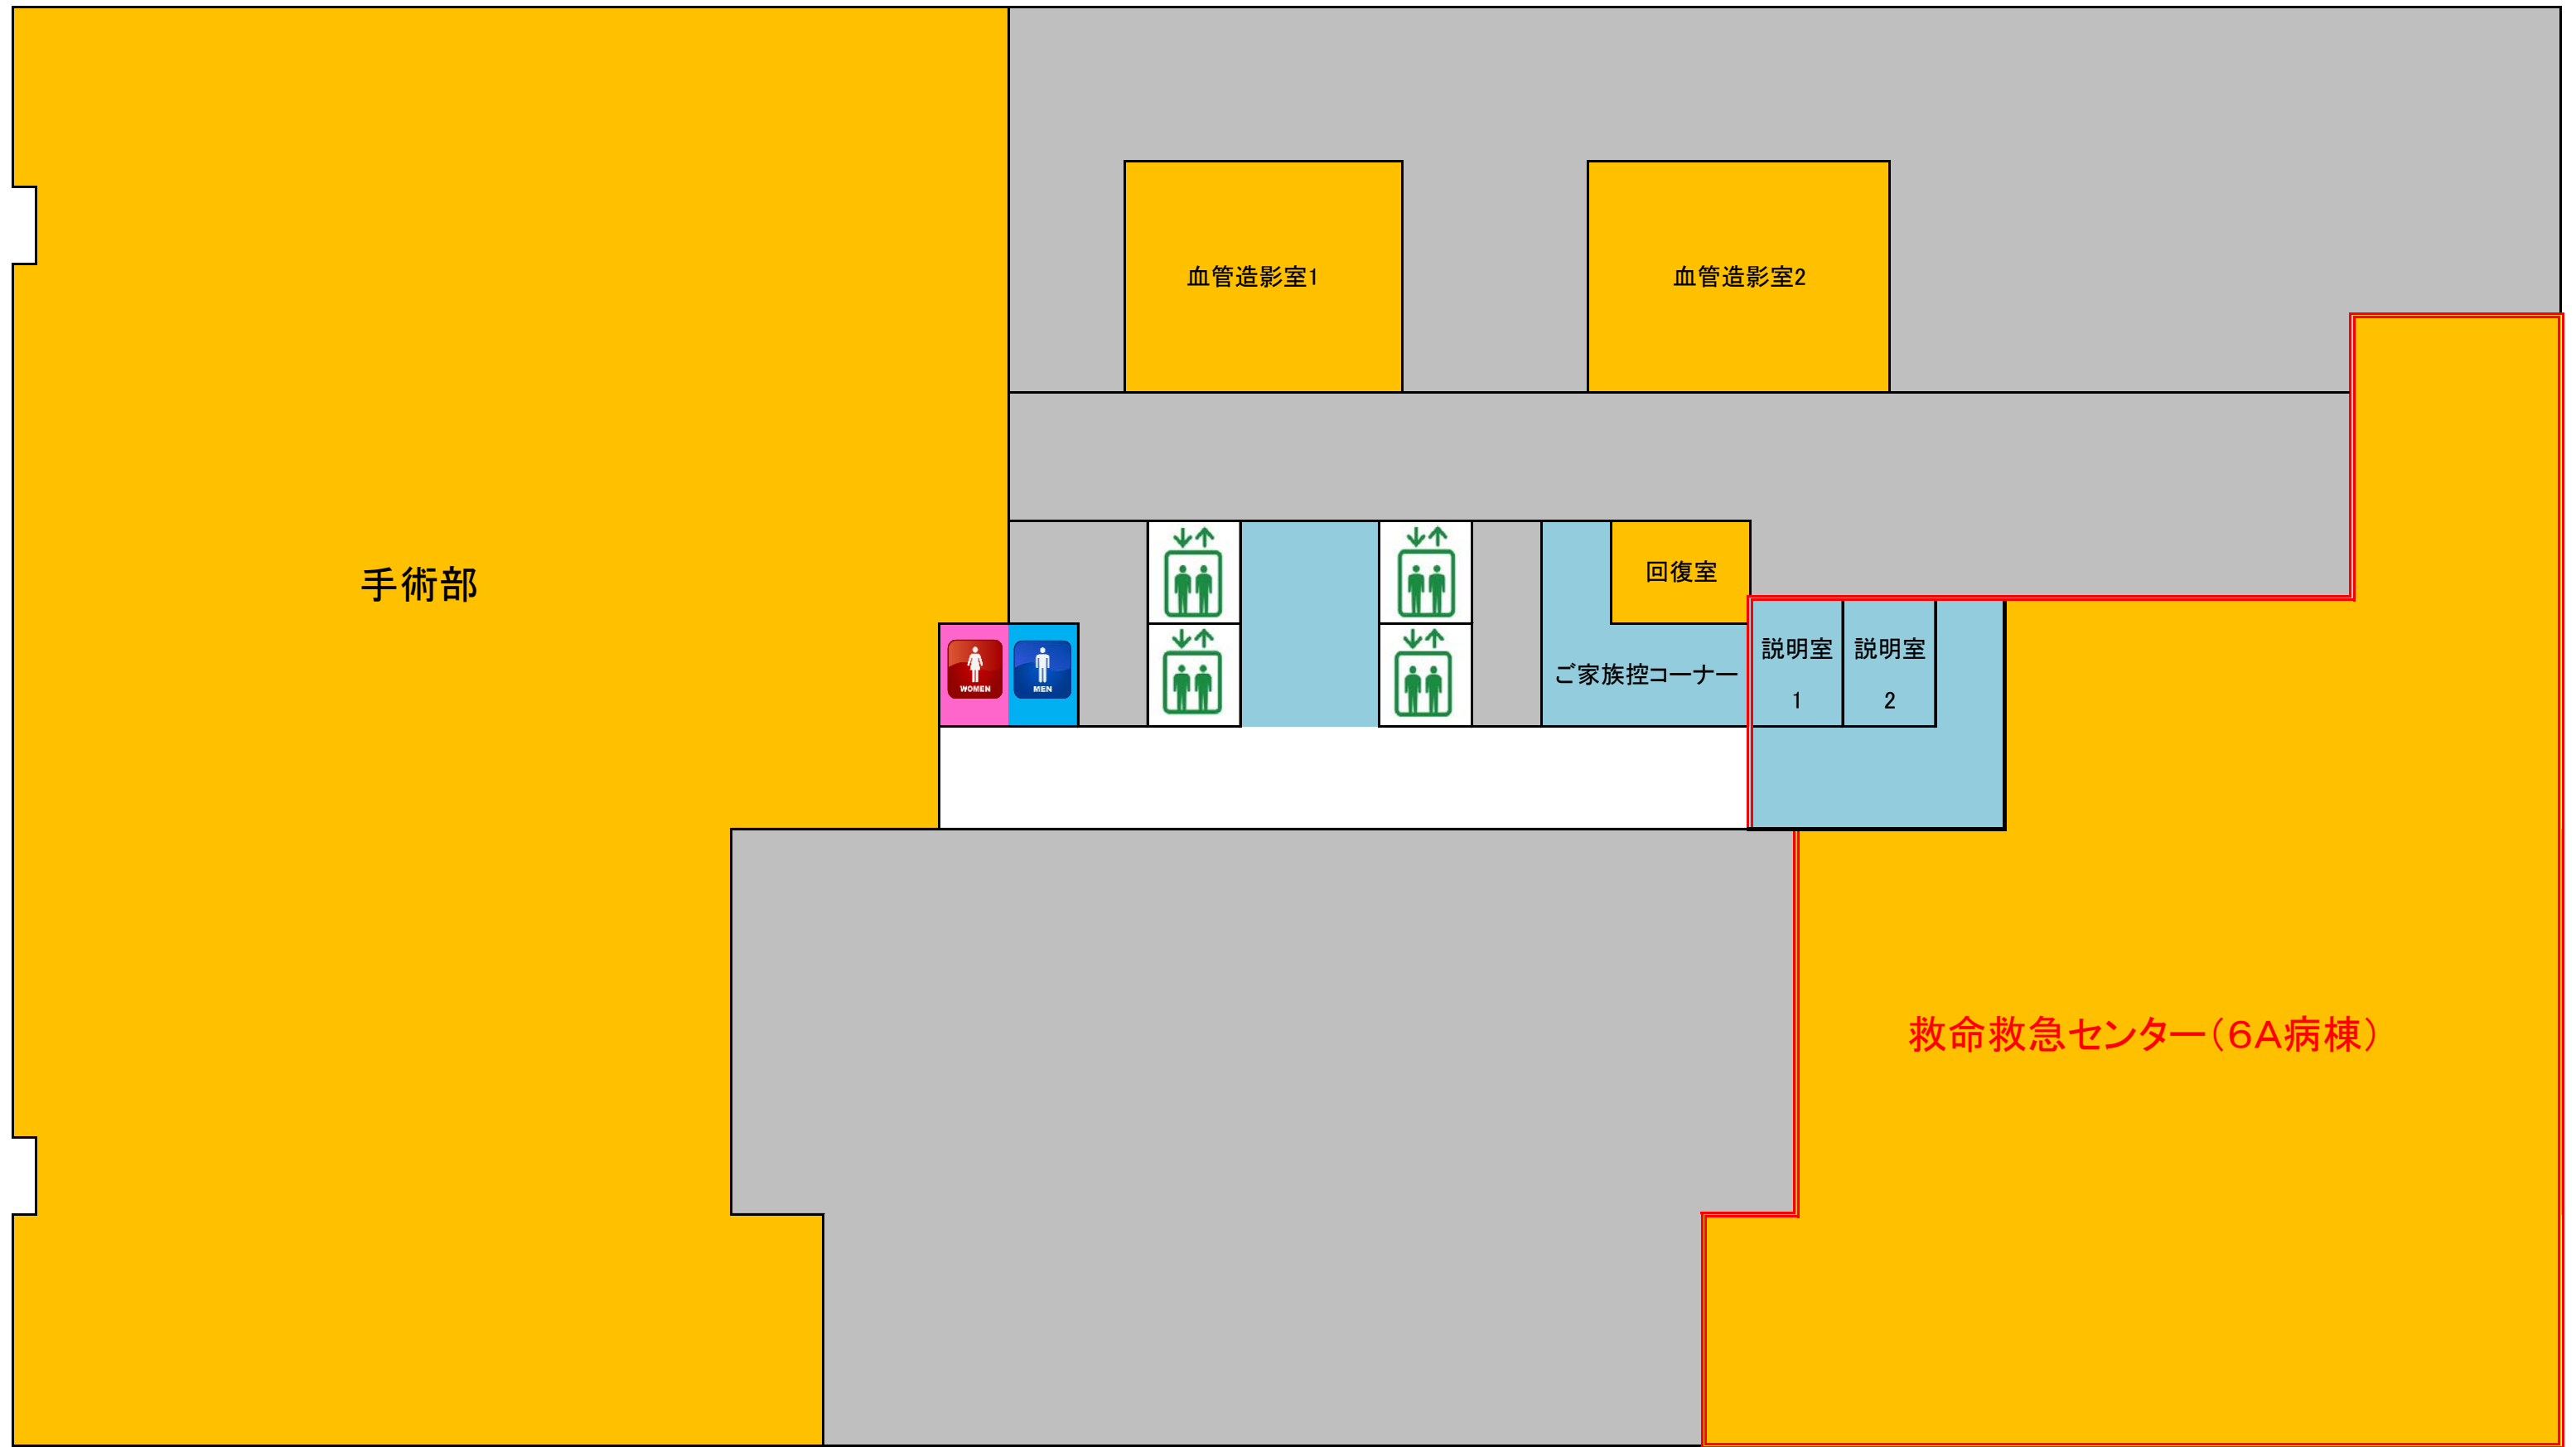

携帯端末(電話・タブレット等)使用ルールエリア表示 3階

通話可能エリア
(通話・メール・web使用可)

通話禁止エリア
(メール・webのみ使用可)

使用禁止エリア
(電源OFF)

関係者以外立入禁止エリア

※上記の色分けされた以外のエリアにつきましては、マナーモード に設定の上ご使用はお控え下さ

携帯端末(電話・タブレット等)使用ルールエリア表示 4階

通話可能エリア
(通話・メール・web使用可)

通話禁止エリア
(メール・webのみ使用可)

使用禁止エリア
(電源OFF)

関係者以外立入禁止エリア

※上記の色分けされた以外のエリアにつきましては、マナーモード に設定の上ご使用はお控え下

携帯端末(電話・タブレット等)使用ルールエリア表示 6階

通話可能エリア
(通話・メール・web使用可)

通話禁止エリア
(メール・webのみ使用可)

使用禁止エリア
(電源OFF)

関係者以外立入禁止エリア

※上記の色分けされた以外のエリアにつきましては、マナーモード に設定の上ご使用はお控え下さ

携帯端末(電話・タブレット等)使用ルールエリア表示 7階

 **通話可能エリア**
(通話・メール・web使用可)

 **通話禁止エリア**
(メール・webのみ使用可)

 **使用禁止エリア**
(電源OFF)

 **関係者以外立入禁止エリア**

※上記の色分けされた以外のエリアにつきましては、マナーモード に設定の上ご使用はお控え下

携帯端末(電話・タブレット等)使用ルールエリア表示 8階

通話可能エリア
(通話・メール・web使用可)

通話禁止エリア
(メール・webのみ使用可)

使用禁止エリア
(電源OFF)

関係者以外立入禁止エリア

※上記の色分けされた以外のエリアにつきましては、マナーモード に設定の上ご使用はお控え下

携帯端末(電話・タブレット等)使用ルールエリア表示 9階

 **通話可能エリア**
(通話・メール・web使用可)