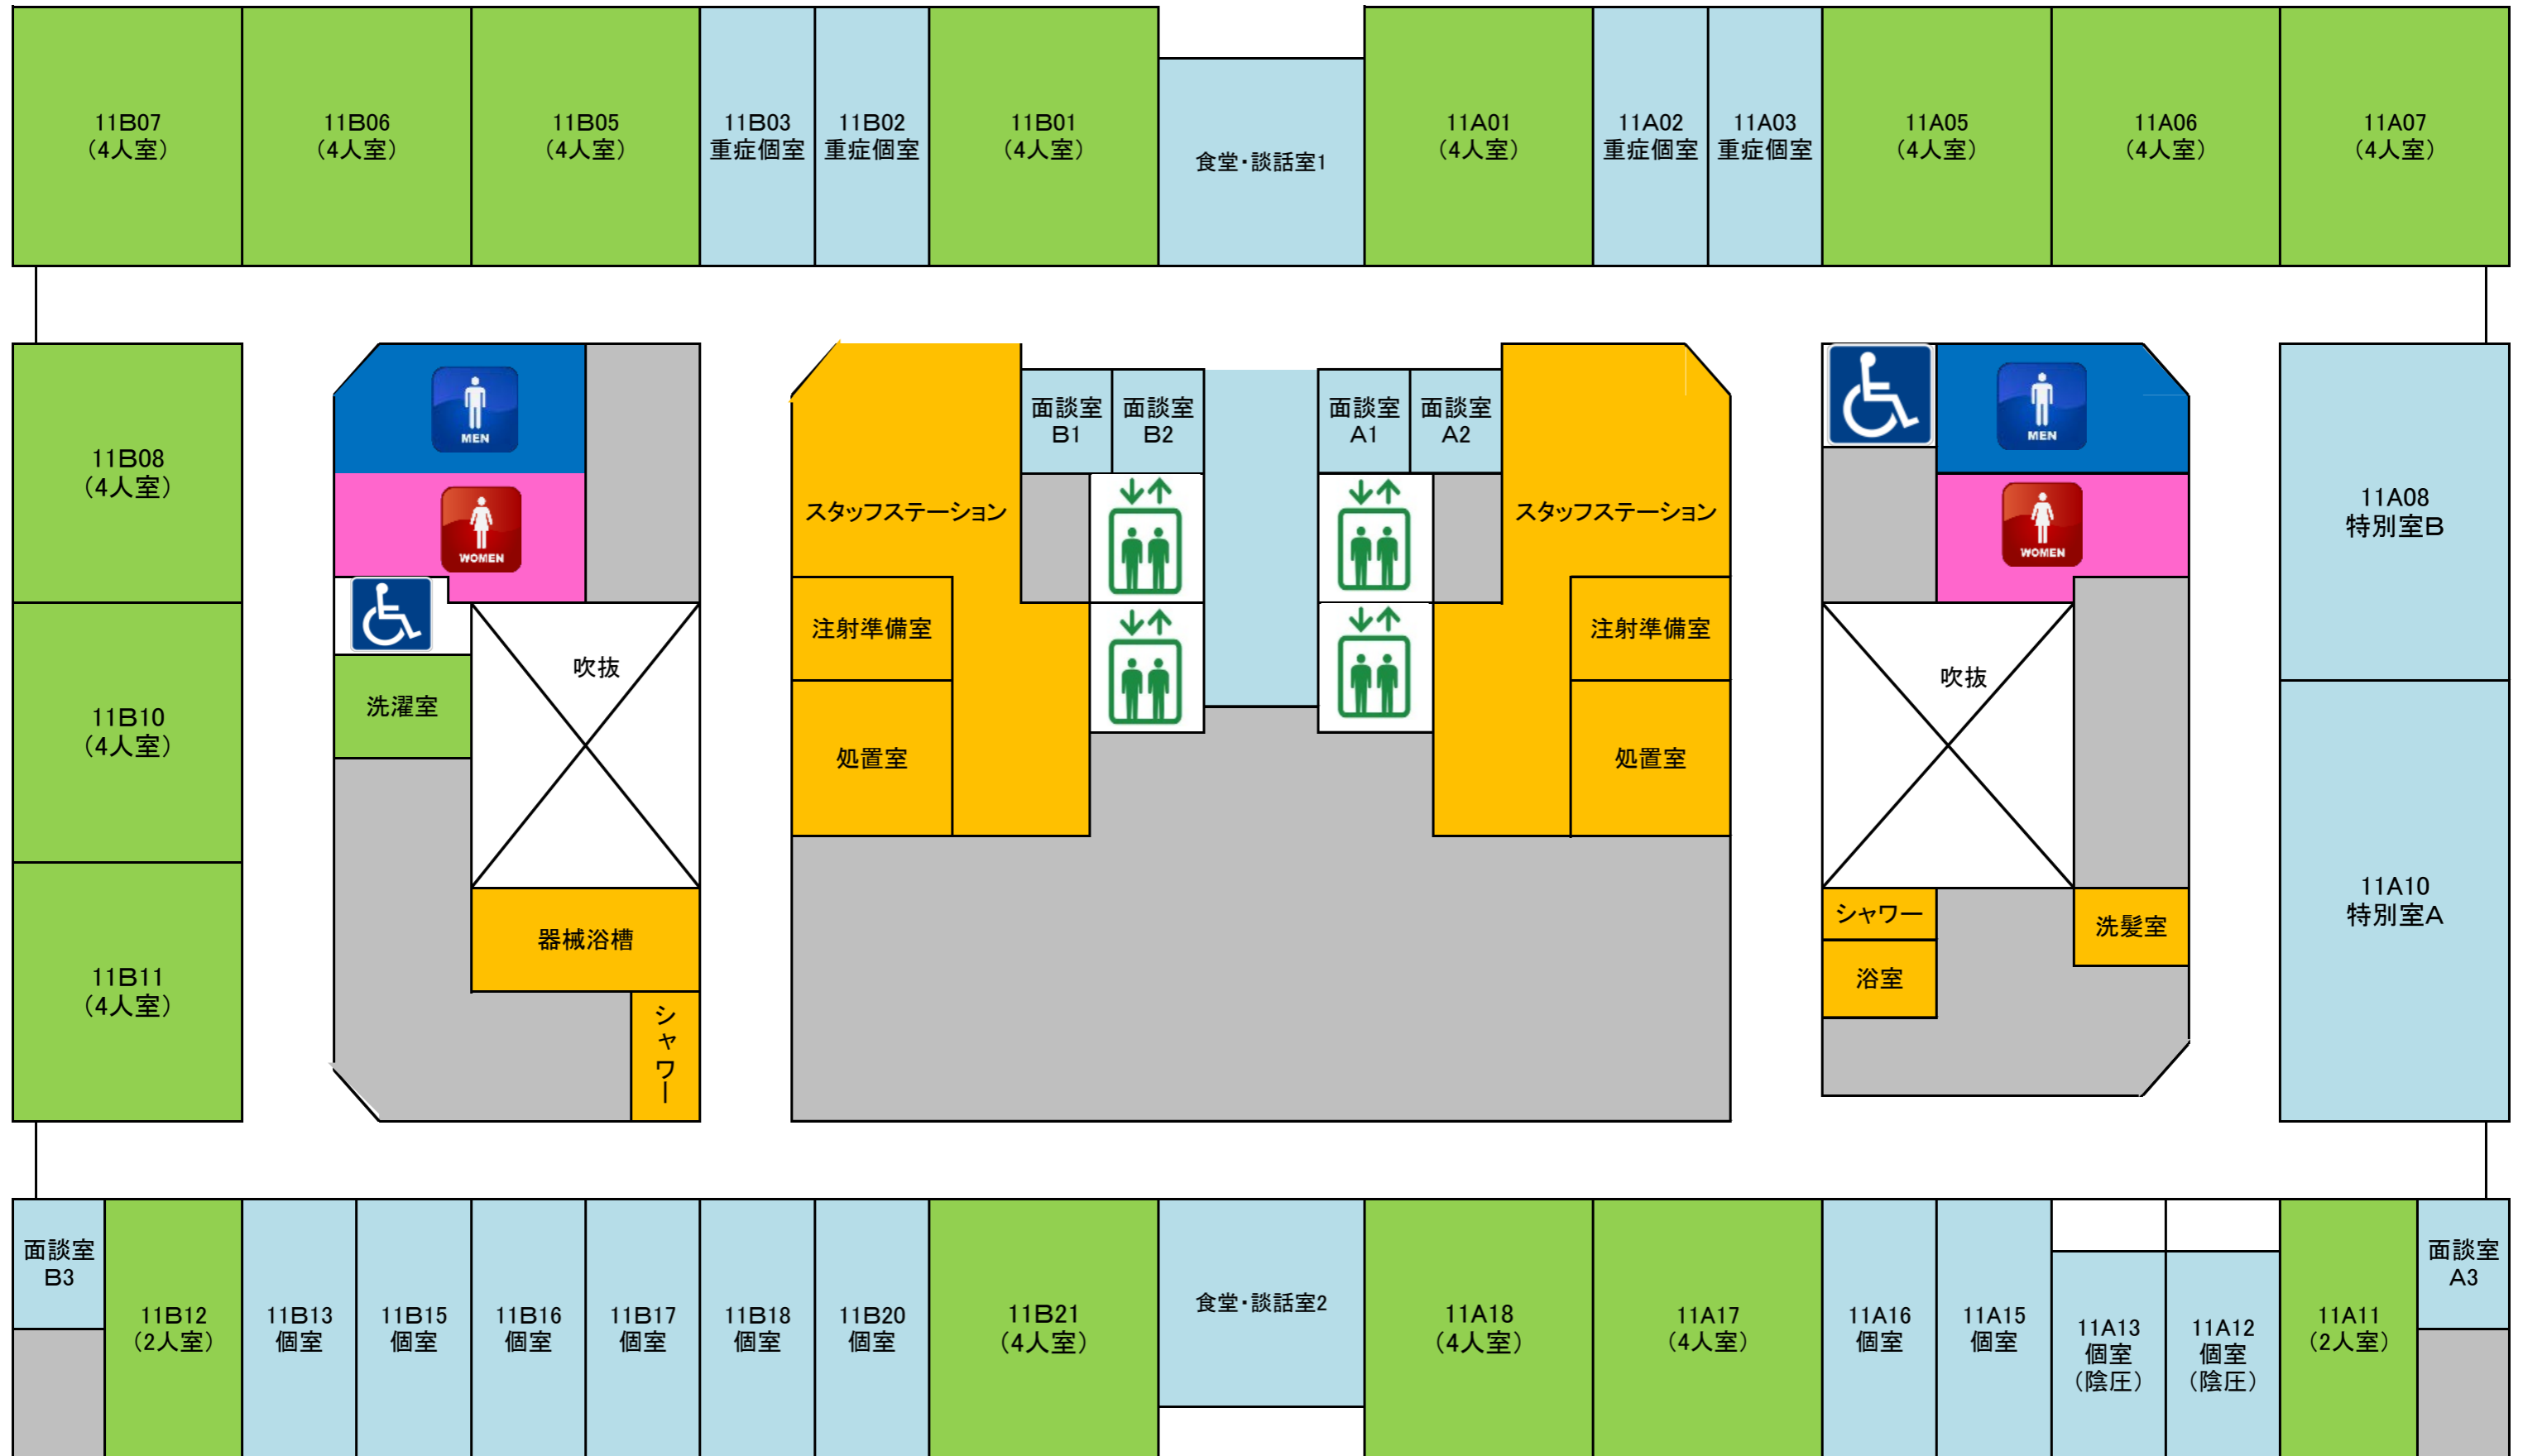

携帯端末(電話・タブレット等)使用ルールエリア表示 11階

通話可能エリア
(通話・メール・web使用可)

通話禁止エリア
(メール・webのみ使用可)

使用禁止エリア
(電源OFF)

関係者以外立入禁止エリア

※上記の色分けされた以外のエリアにつきましては、マナーモード に設定の上ご使用はお控え下さい。