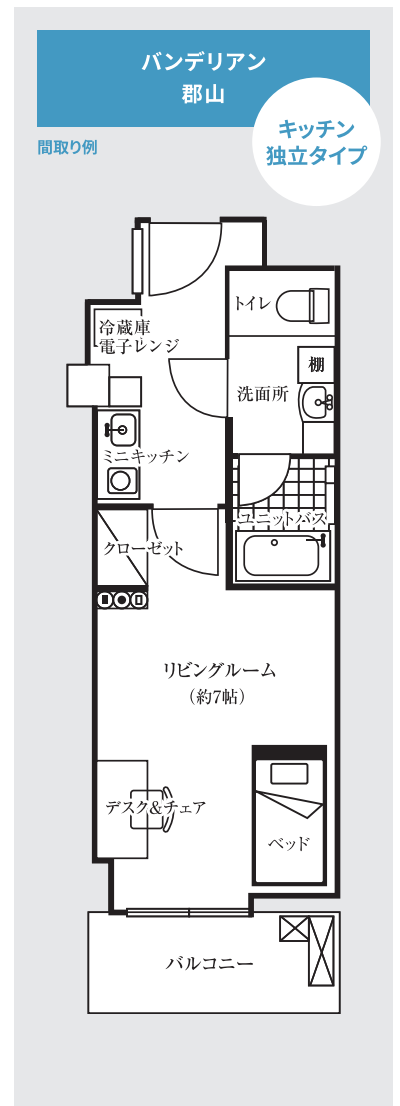

A. 寮生1人につき、自転車1台の持込は可能です。バイク・車の持込は禁止です。

Q. 飲酒・喫煙はできますか？

A. できません。寮内は禁酒・禁煙です。

設備

2階:ハイベッド

1階:ローベッド

	名称	トイレ	風呂	キッチン	電子レンジ	ベッド	洗濯機	エアコン・TV・冷蔵庫・机・椅子	インターネット	喫煙
男子寮	バンデリアン 郡山	○	○	○	○	○	共同	○	○	×

○:各個室に設置 共同:各階または複数階で共同利用
 ※マットレス・布団等は付属していませんので各自でご用意ください(有料レンタルあり)。
 ※写真のイメージと一部異なる場合があります。