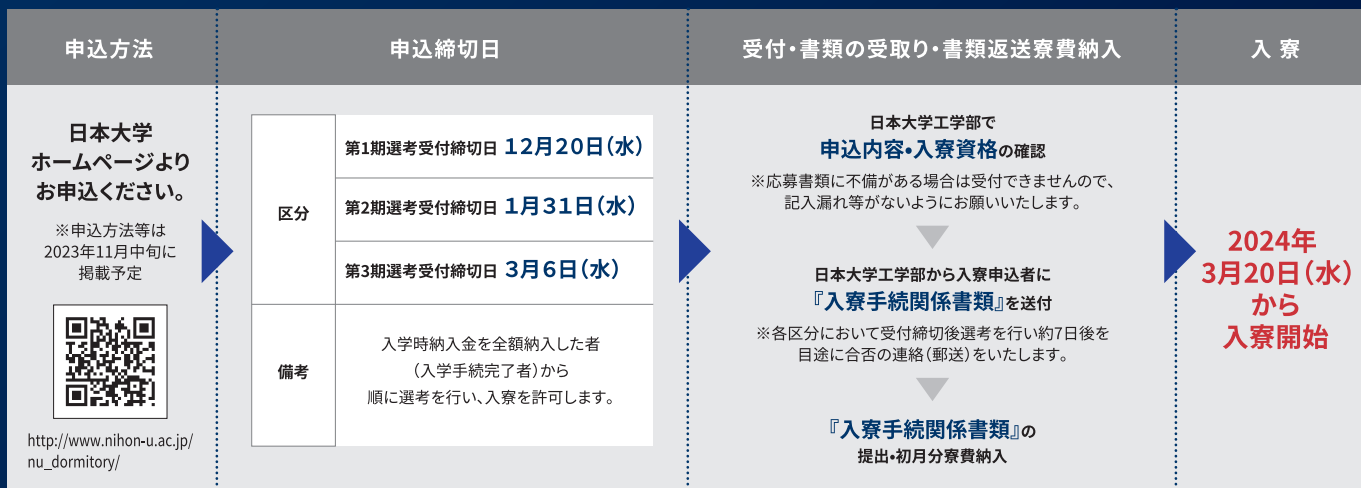

MERIT 4

友達が
作りやすい

MERIT 5

寮内の設備が
充実している

最小限の荷物で自宅から引っ越しができます!

	名称	所在地	最寄駅	収容定員 (募集人数とは異なります)	寮費 (月額)※	食事	築年月
男子寮	バンデリアン郡山	福島県郡山市	JR東北新幹線・東北本線 「郡山駅」から日大行きバス20分「日本大学」下車 または「安積永盛駅」から徒歩25分	100名	50,000円	自炊	2016年4月

※寮費(月額)にNHK受信料・インターネット契約料・通信費を含む。入寮時の一時金(敷金・礼金等)は不要。

入寮資格

日本大学の学部1年次に入学を許可された者で自宅外通学者(目安として自宅からキャンパスまで片道2時間以上)。共同生活の秩序・規律を重んじ、明朗な寮生活を維持できる者であること。

契約期間

最低修業年限内(ただし、毎年1年間の在寮期間延長の手続が必要です。)

※詳細は工学部学生課にお問い合わせください。