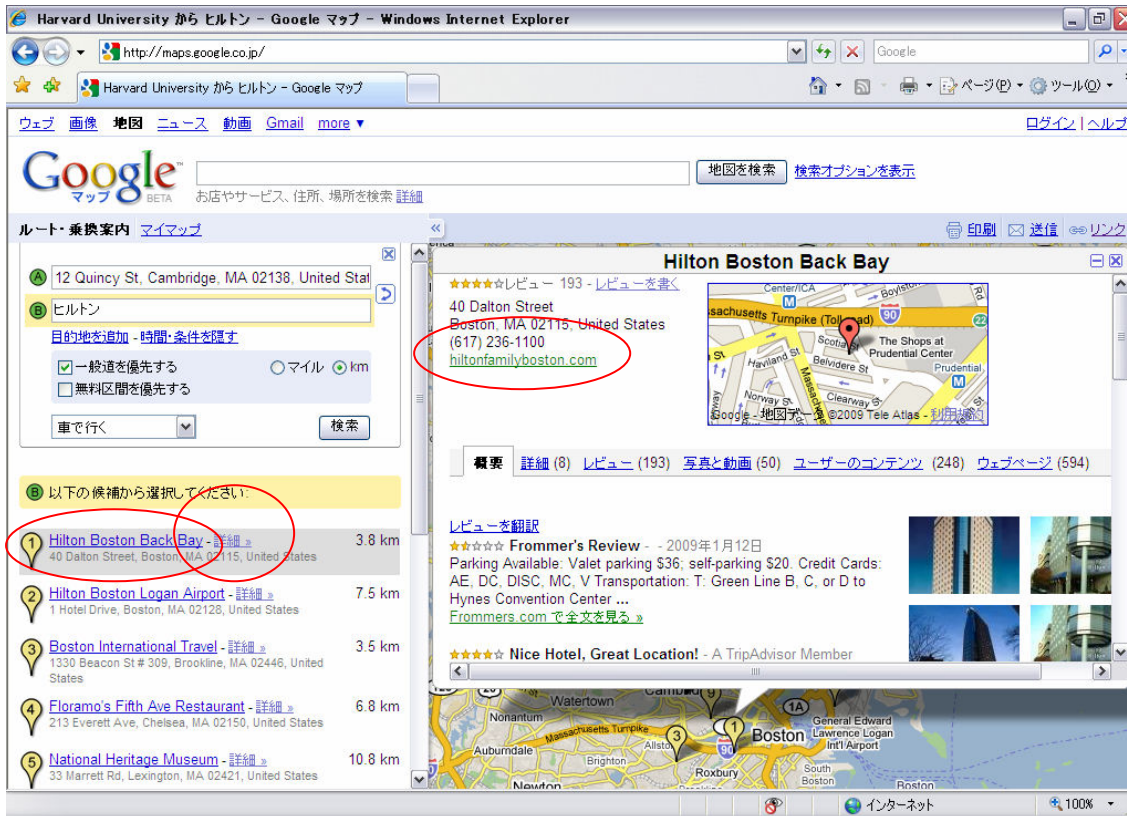

○インターネットでホテルを探す方法の例○

1. **Google マップ**を使う。(URL: <http://maps.google.co.jp/maps>)

(1)左上の「ルート・乗換案内」に目的地を入力

A に学会開催地(ex. ハーバード大学, Harvard University)

B にホテル名(ex. ヒルトン, Hilton)

☆B 欄下で「時間・条件・交通手段」を指定することもできる。

☆ヒルトン、シェラトン、ウェスティン、ハイアット、リッツ・カールトン、マリオットなどの4つ星以上のホテルにはベビーシッターサービスのあるところが多いです。(ただし、地域によって異なる)

(2)左の目的地候補 A から学会開催地を選ぶ。

(3)左の目的地候補 B から希望するホテルを選ぶ。

※詳細で、ホテルの URL からホテルのページを閲覧できる。

(4)ホテルの名前をクリックすると、ルート案内が表示される。
※アメリカ限定で、地図をクリックすると、**ストリートビュー**が表示されて、**現地の下見**が可能です。

2. エクスペディアを使う(<http://www.expedia.co.jp/>)

アジア
 北京
 上海
 香港
 ソウル
 シンガポール
 バンコク
 シドニー
 ケアンズ
 ガム

2 日程・宿泊者情報を指定してください

チェックイン 年 / 月 / 日 チェックアウト 年 / 月 / 日 部屋数 1 大人 2 お子様(18) 0

ホテル名: ホテルクラスで絞り込む
ホテル名 ホテルクラス 4つ星以上

世界最大級の海外旅行予約サイト-エクスペディア。世界8,000都市、40,000軒のホテルと格安航空券を最低価格で今すぐオンライン予約・決済可能。安心の日本語コールセンターも