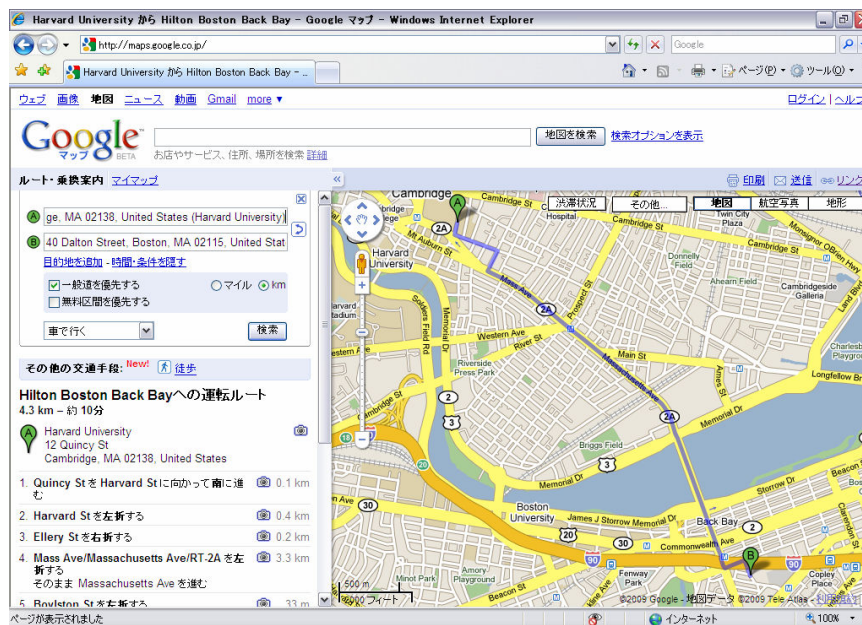

○インターネットでホテルを探す方法の例○

1. **Google マップ**を使う。(URL: <http://maps.google.co.jp/maps>)

(1)左上の「ルート・乗換案内」に目的地を入力

A に学会開催地(ex. ハーバード大学, Harvard University)

B にホテル名(ex. ヒルトン, Hilton)

☆B 欄下で「時間・条件・交通手段」を指定することもできる。

☆ヒルトン、シェラトン、ウェスティン、ハイアット、リッツ・カールトン、マリオットなどの4つ星以上のホテルにはベビーシッターサービスのあるところが多いです。(ただし、地域によって異なる)

(2)左の目的地候補 A から学会開催地を選ぶ。

(3)左の目的地候補 B から希望するホテルを選ぶ。

※詳細で、ホテルの URL からホテルのページを閲覧できる。

(4)ホテルの名前をクリックすると、ルート案内が表示される。
※アメリカ限定で、地図をクリックすると、**ストリートビュー**が表示されて、**現地の下見**が可能です。

2. エクスペディアを使う(<http://www.expedia.co.jp/>)