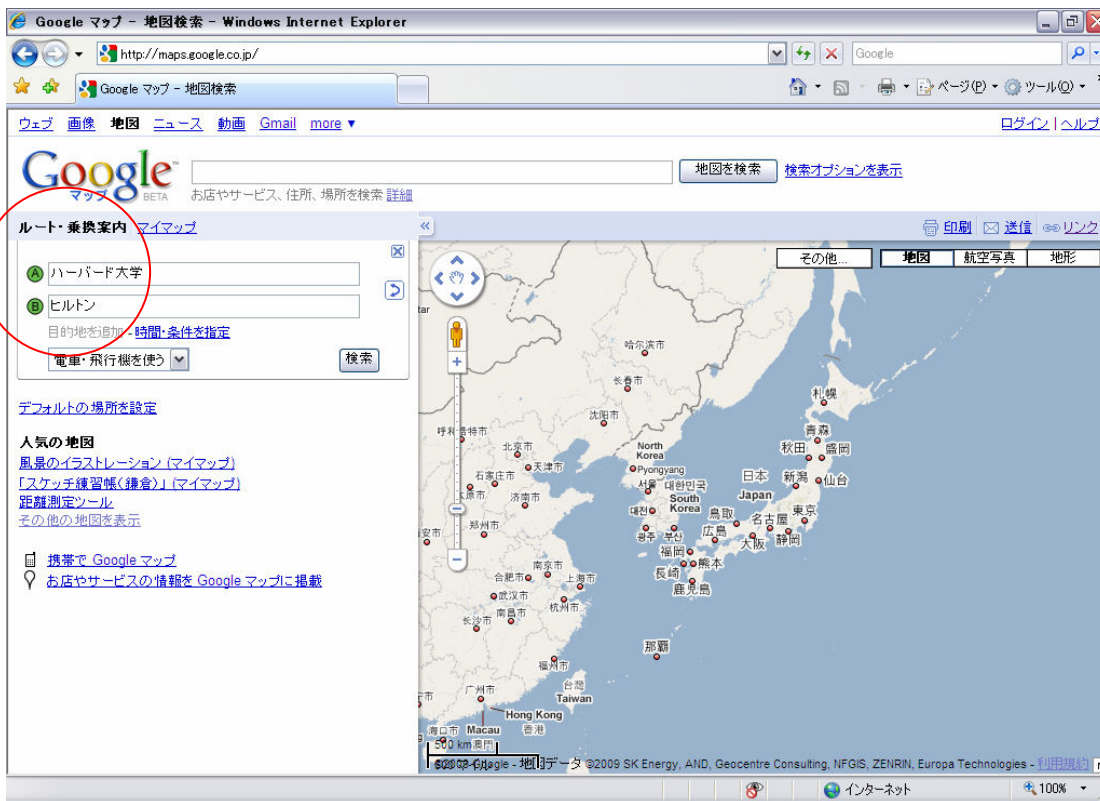

○インターネットでホテルを探す方法の例○

1. **Google マップ**を使う。(URL: <http://maps.google.co.jp/maps>)

(1)左上の「ルート・乗換案内」に目的地を入力

A に学会開催地(ex. ハーバード大学, Harvard University)

B にホテル名(ex. ヒルトン, Hilton)

☆B 欄下で「時間・条件・交通手段」を指定することもできる。

☆ヒルトン、シェラトン、ウェスティン、ハイアット、リッツ・カールトン、マリオットなどの4つ星以上のホテルにはベビーシッターサービスのあるところが多いです。(ただし、地域によって異なる)

(2)左の目的地候補 A から学会開催地を選ぶ。

(3)左の目的地候補 B から希望するホテルを選ぶ。

※詳細で、ホテルの URL からホテルのページを閲覧できる。

(4)ホテルの名前をクリックすると、ルート案内が表示される。
※アメリカ限定で、地図をクリックすると、**ストリートビュー**が表示されて、**現地の下見**が可能です。

2. エクスペディアを使う(<http://www.expedia.co.jp/>)

(1)出張する都市・ホテルクラスなどの条件を入力し検索

1 滞在する都市名をお選びください

北アメリカ
 ホノルル(ワイ)
 ニューヨーク
 ボストン
 シカゴ
 ラスベガス
 ロサンゼルス
 サンフランシスコ
 シアトル
 カンクン
 その他、8,000 の都市から検索 (日本語・英語可)

ヨーロッパ
 パリ
 ローマ
 ミラノ
 フィレンツェ
 ロンドン
 アムステルダム
 フランクフルト
 バルセロナ
 ドバイ