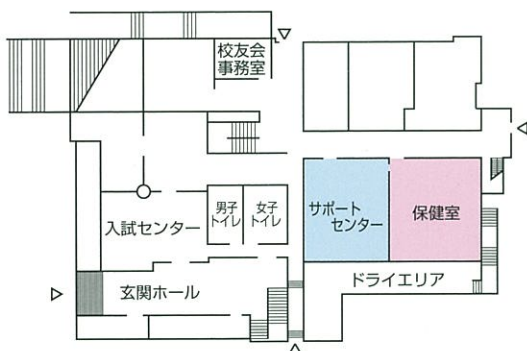

生産工学部 サポートセンター

サポートセンターは、学生の皆さんがよりよい学生生活を送れるよう心配ごとや、悩みを解決するためにお手伝いします。

一人で悩まないで、どんなことでも結構ですから気軽に訪ねてください。専門のカウンセラーや教員が相談に応じます。

なお、友人や家族の方と一緒に来室しても構いません。

相談の秘密は厳守します。

- ●津田沼校舎／1号館（事務課）1F
  月・水・木・金曜日（10:00～17:00）

☎047-474-2245 <サポートセンター>

☎047-474-2244 <保健室>