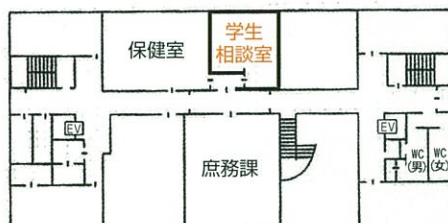

工学部 学生相談室

学生生活に疑問や不安を感じたら、学生相談室を訪ねてみてください。サポートスタッフが親切丁寧に対応します。

どんなことでも結構です。気軽に利用してください。

プライバシーは完全に守られます

専門のカウンセラーに相談できます。

【本館(60号館)】2階

相談時間：月曜日～金曜日
10:00～16:00

場 所：本館2階 保健室隣