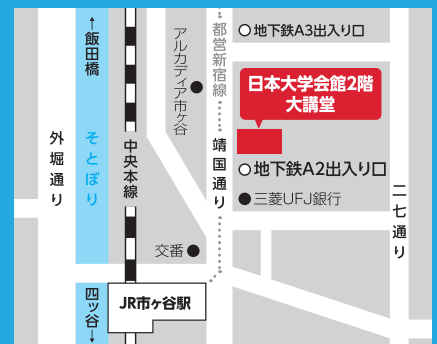

素敵な笑顔、サービスで  
「また泊まりたい」ホテルを目指して。

詳しくは裏面をご覧ください▶

対象

京都府での就職をお考えの首都圏在住の学生・社会人のみなさん

日時

2019. 2.16日 Sat 12:30▶16:00  
受付開始 12:00▶

場所

日本大学会館2階 大講堂 〒102-8275  
東京都千代田区九段南4-8-24

Access

◎JR中央線・総武線「市ヶ谷」駅下車 徒歩2分  
◎都営地下鉄新宿線／東京メトロ有楽町線・南北線「市ヶ谷」駅下車 A2出口すぐ

お問合せ

京都ジョブパーク UJターンコーナー 〒601-8047 京都市南区東九条下殿田町70 京都テルサ 西館3F  
TEL.075-682-8929 ✉ kyotouisupport@kyoto-jobpark.jp (担当: 平田)