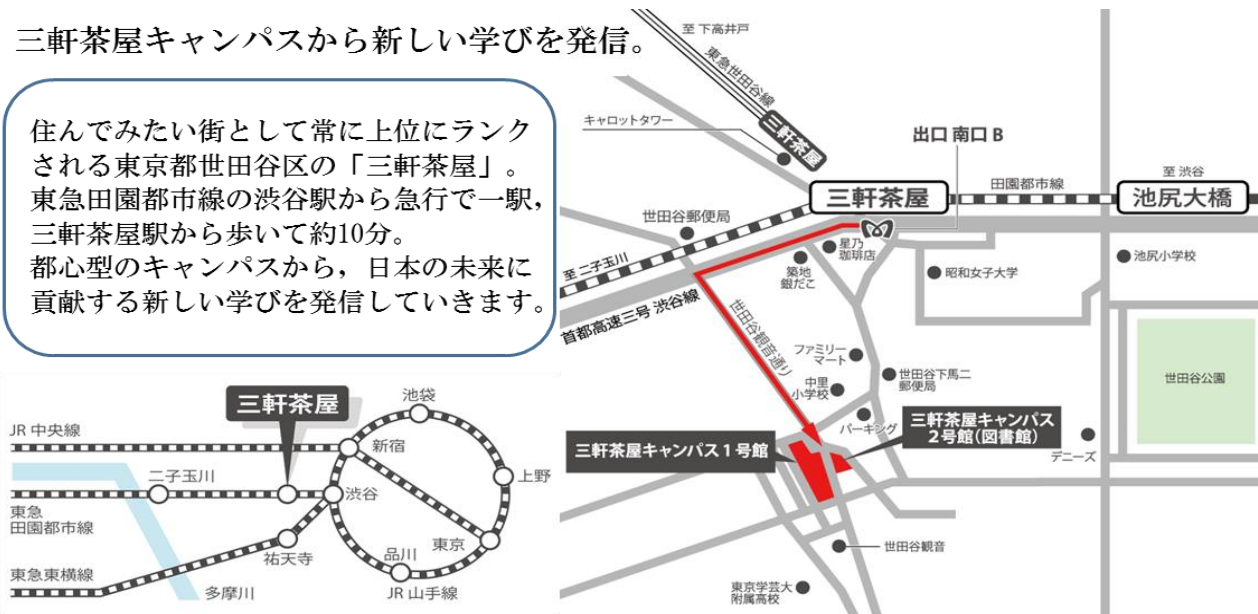

# 日本大学 危機管理学部・スポーツ科学部

(三軒茶屋キャンパス)

〒154-8513 世田谷区下馬 3 - 34 - 1

TEL 03-6453-1600

FAX 03-6453-1630

平成28年4月に開設した本キャンパスには、危機管理学部とスポーツ科学部の2つの学部があります。危機管理学部は「オールハザード・アプローチ」の視点で社会の安全を脅かすあらゆる危機の実態を分析し、その予防や対策の立案に役立つ学びを提供しています。スポーツ科学部はコーチング学を中核に捉え、自然科学的な領域のみならず、医科学や社会科学、形式科学を含め総合的に学び、競技スポーツに関わる諸問題や課題を発見・解決していく「反省的实践家」としての能力を身につけさせます。

三軒茶屋キャンパスから新しい学びを発信。

住んでみたい街として常に上位にランクされる東京都世田谷区の「三軒茶屋」。東急田園都市線の渋谷駅から急行で一駅、三軒茶屋駅から歩いて約10分。都心型のキャンパスから、日本の未来に貢献する新しい学びを発信していきます。

東急東横線「祐天寺」駅から、東急バスで10分 「日大前」下車  
東急田園都市線・世田谷線「三軒茶屋」駅下車徒歩10分