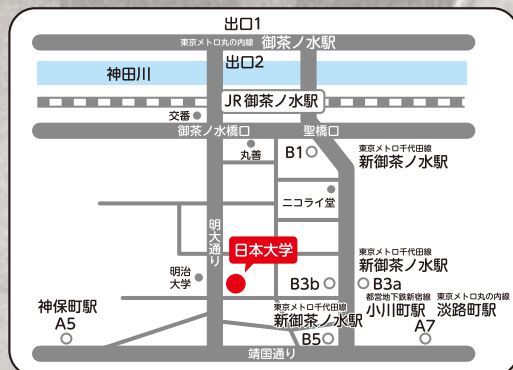

山田顕義生誕180年・創立135周年特別展

学祖と日本大学 その軌跡

2024年11月16日⑤~24日⑤

10:00~17:00

会期中無休(土・日・祝も開催) 入場無料

主催:日本大学広報部

日本大学お茶の水校舎1階エントランス

東京都千代田区神田駿河台1-6

日本大学お茶の水校舎 MAP

令和6（2024）年は、学祖山田顕義生誕 180 年、日本大学創立 135 周年という節目の年にあたります。本展示では、本学に所蔵されている大学史資料をもとに、学祖と日本大学が歩んだ道のりをたどります。

学祖山田顕義 展示

弘化元（1844）年、長州藩士の長男として生まれた山田顕義は、若いころは軍人として活躍し、後に近代法整備事業に深く関わりました。また教育にも力を注ぎ、日本法律学校（現・日本大学）や國學院の創立にも尽力しました。